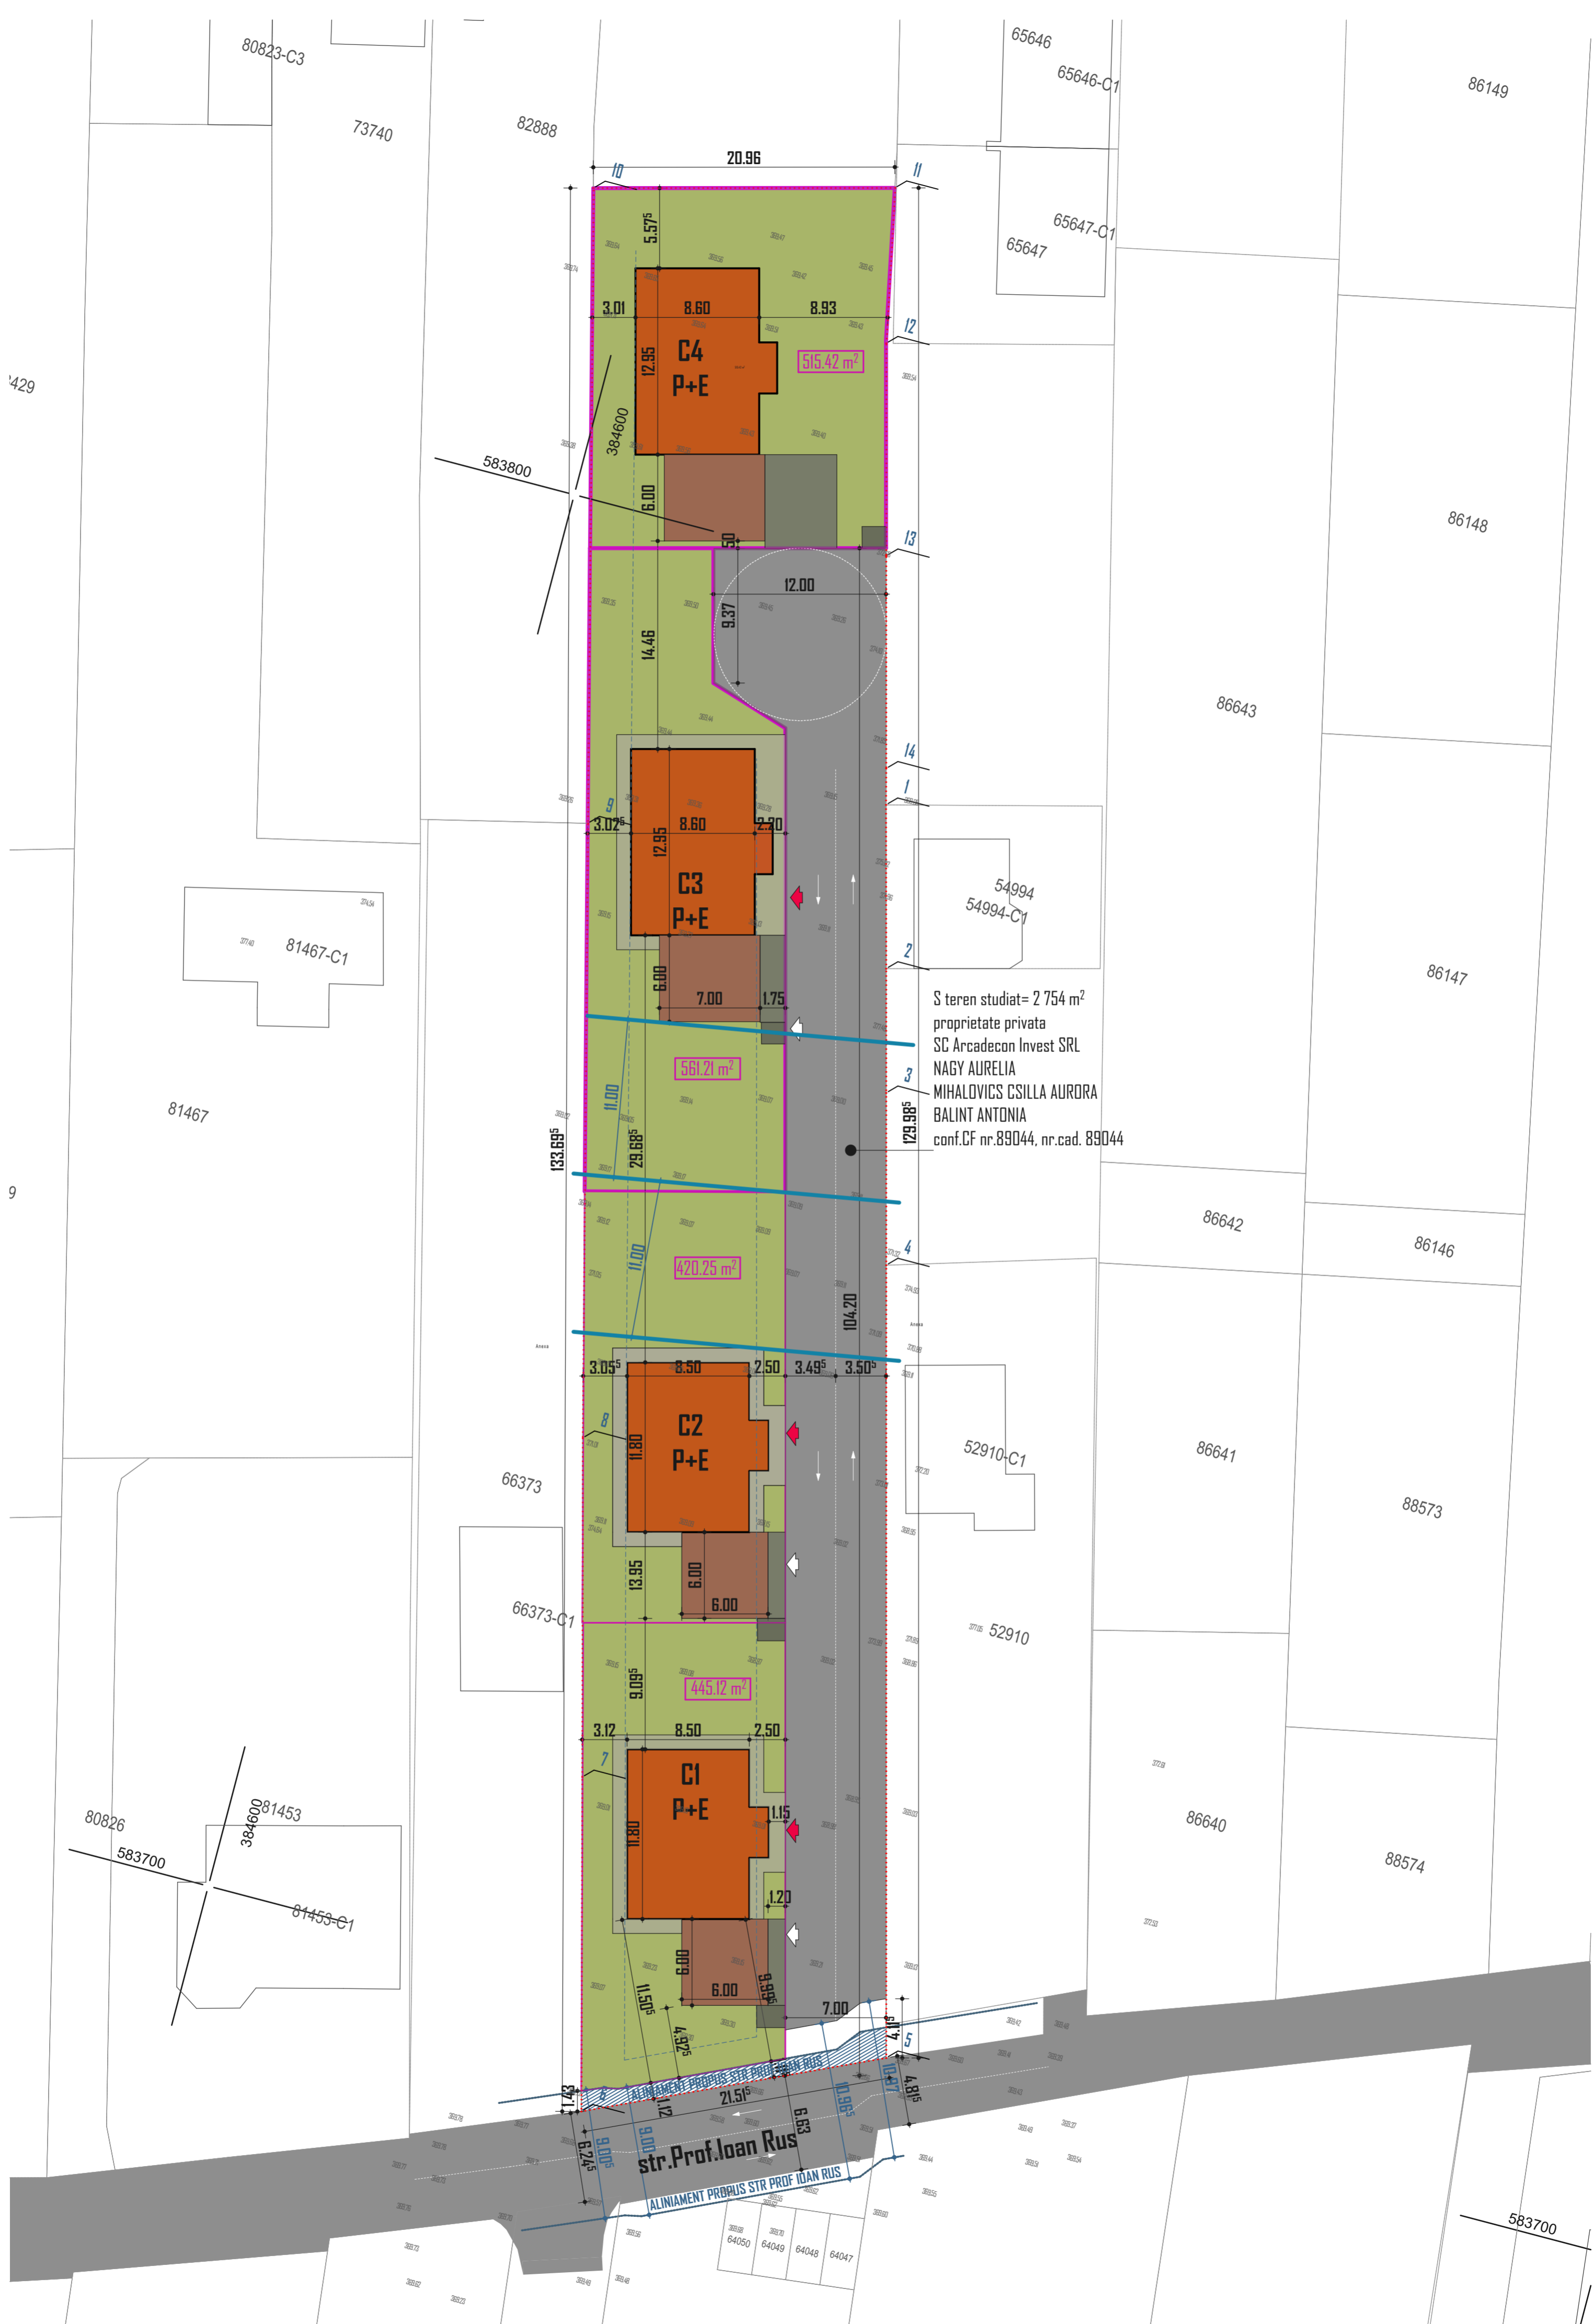

429

9

S teren studiat= 2 754 m<sup>2</sup>  
 proprietate privata  
 SC Arcadecan Invest SRL  
 NAGY AURELIA  
 MIHALOVICS CSILLA AURORA  
 BALINT ANTONIA  
 conf.CF nr.89044, nr.cad. 89044

str. Prof. Ioan Rus  
 ALINIAMENT PROPRIUS STR PROF IOAN RUS